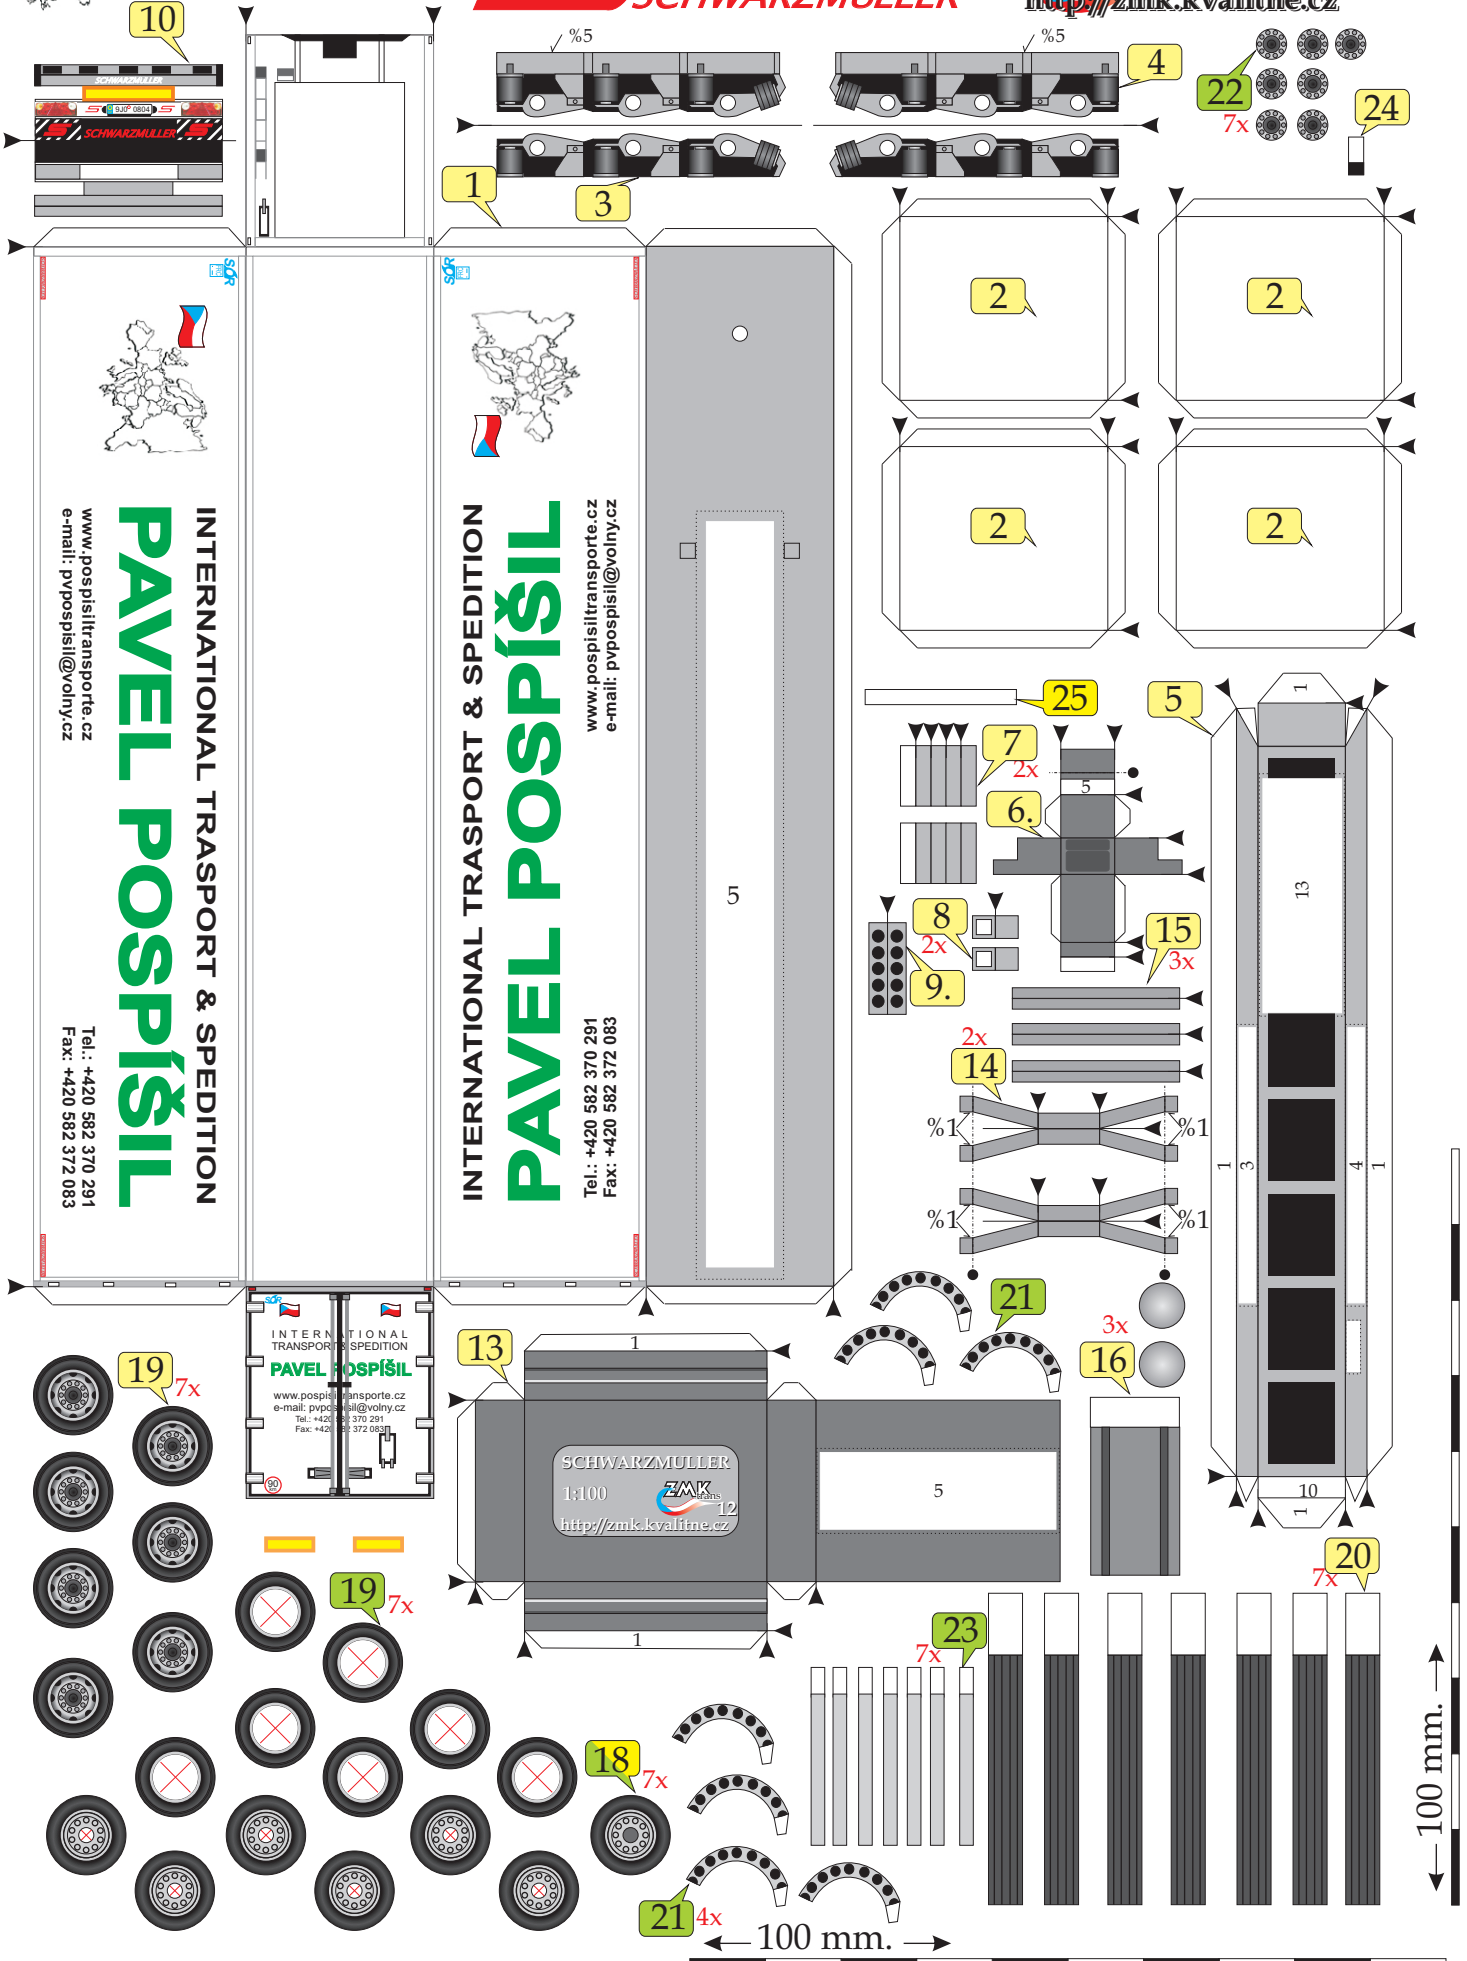

INTERNATIONAL TRANSPORT & SPEDITION

PAVEL POSPÍŠIL

S SCHWARZMÜLLER

ZMK trans
<http://zmk.kvalitne.cz>

1:100

INTERNATIONAL TRANSPORT & SPEDITION
PAVEL POSPÍŠIL
www.pospisiltransporte.cz
e-mail: pvpospisil@volny.cz
Tel.: +420 582 370 291
Fax: +420 582 372 083

INTERNATIONAL TRANSPORT & SPEDITION
PAVEL POSPÍŠIL
www.pospisiltransporte.cz
e-mail: pvpospisil@volny.cz
Tel.: +420 582 370 291
Fax: +420 582 372 083

SCHWARZMÜLLER
1:100

12
<http://zmk.kvalitne.cz>

100 mm. →

← 100 mm. →